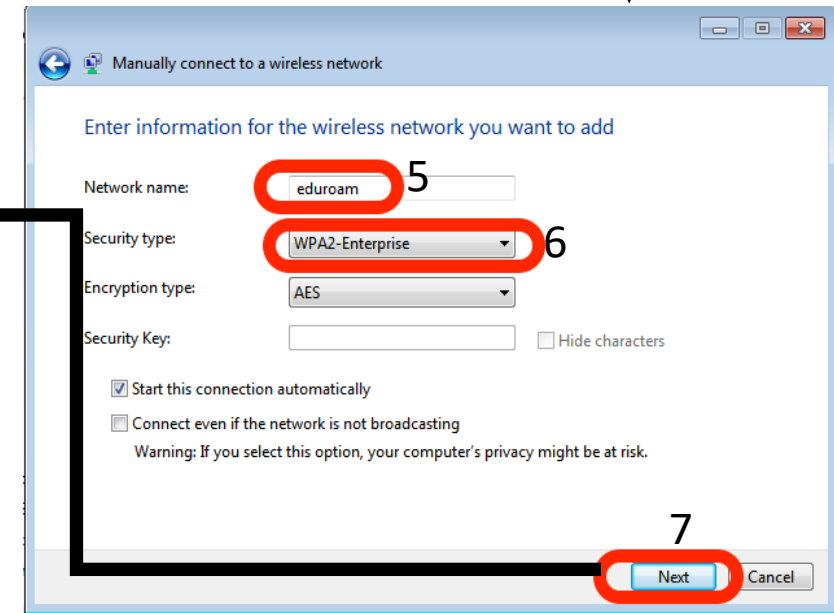

Eduroam Windows 7

Download eduroamuny22.crt dan GEANTlink-x64.msi (windows 64bit) atau GEANlink-x86.msi (windows 32bit) di <https://uny.id/eduwin7>

Install eduroamuny22.crt

Klik 2x untuk install

Install GEANTlink

Klik 2x untuk install

Window akan tertutup otomatis jika instalasi sudah selesai

Setting eduroam part 1

Click to next slide

Setting eduroam part 2

Masukan user dan pass SSO UNY

Connect EDUROAM

Setelah instalasi dan setting coba kembali untuk connect ke EDUROAM