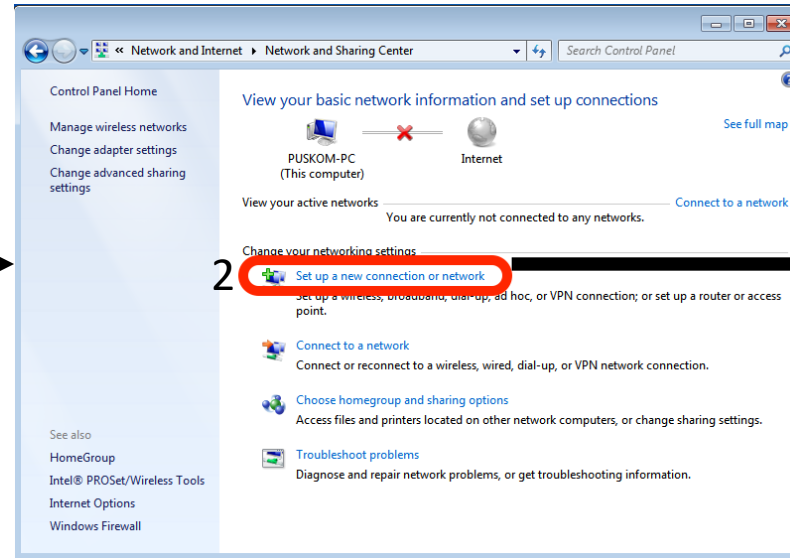

Eduroam Windows 7

Download eduroamuny22.crt dan GEANTlink-x64.msi (windows 64bit) atau GEANlink-x86.msi (windows 32bit) di <https://uny.id/eduwin7>

Install eduroamuny22.crt

Klik 2x untuk install

Install GEANTlink

Klik 2x untuk install

Window akan tertutup otomatis jika instalasi sudah selesai

Setting eduroam part 1

Click to next slide

Setting eduroam part 2

Masukan user dan pass SSO UNY

Connect EDUROAM

Setelah instalasi dan setting coba kembali untuk connect ke EDUROAM