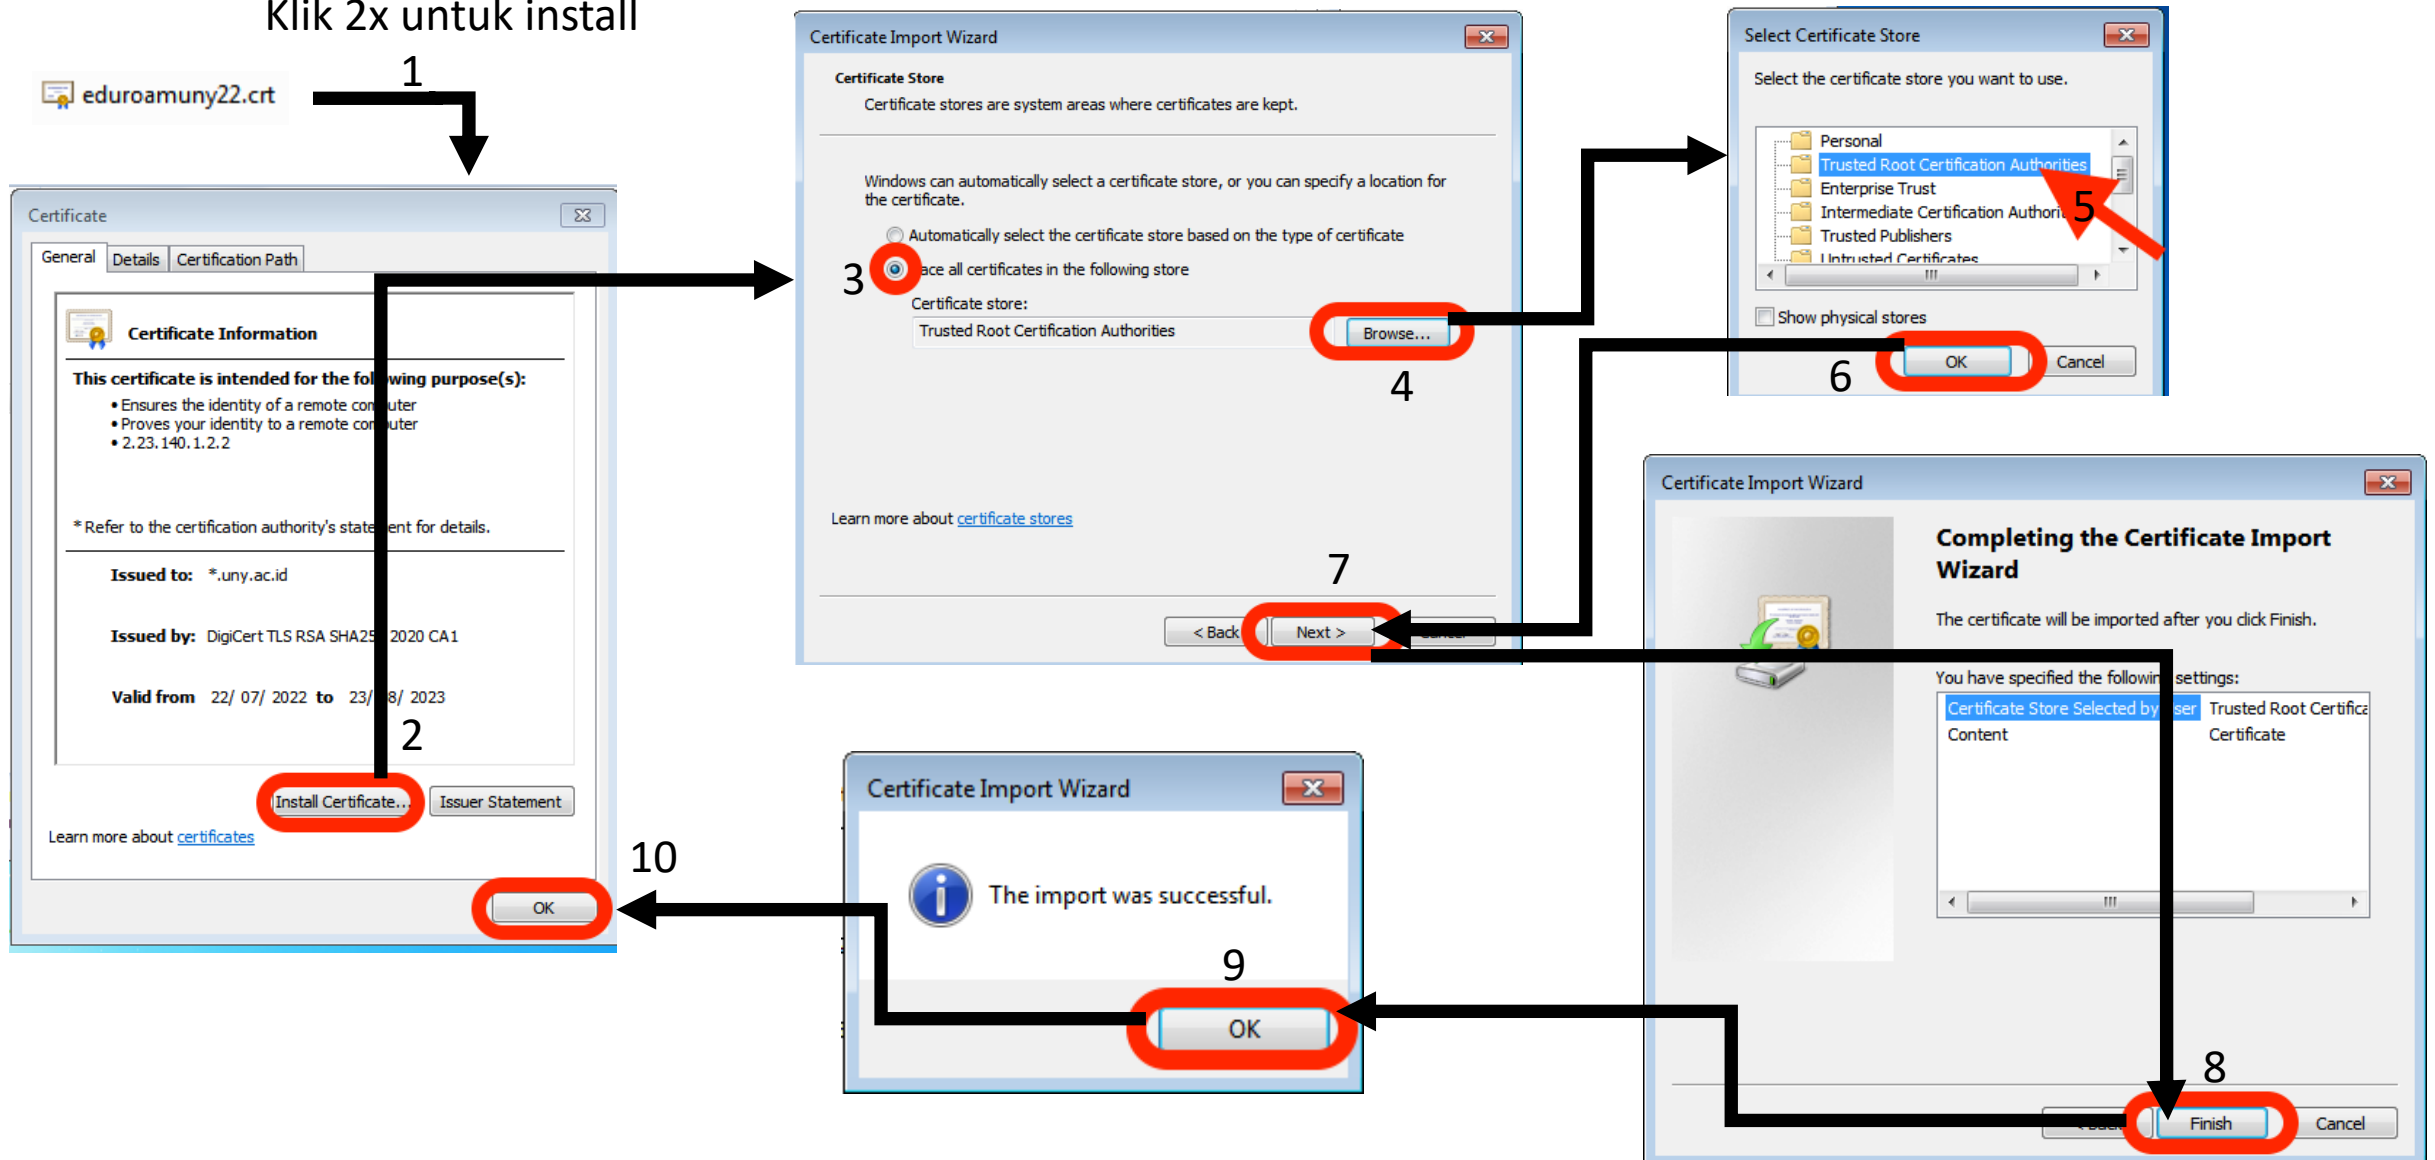

Eduroam Windows 7

Download eduroamuny22.crt dan GEANTlink-x64.msi (windows 64bit) atau GEANlink-x86.msi (windows 32bit) di <https://uny.id/eduwin7>

Install eduroamuny22.crt

Klik 2x untuk install

Install GEANTlink

Klik 2x untuk install

Window akan tertutup otomatis jika instalasi sudah selesai

Setting eduroam part 1

Click to next slide

Setting eduroam part 2

Masukan user dan pass SSO UNY

Connect EDUROAM

Setelah instalasi dan setting coba kembali untuk connect ke EDUROAM