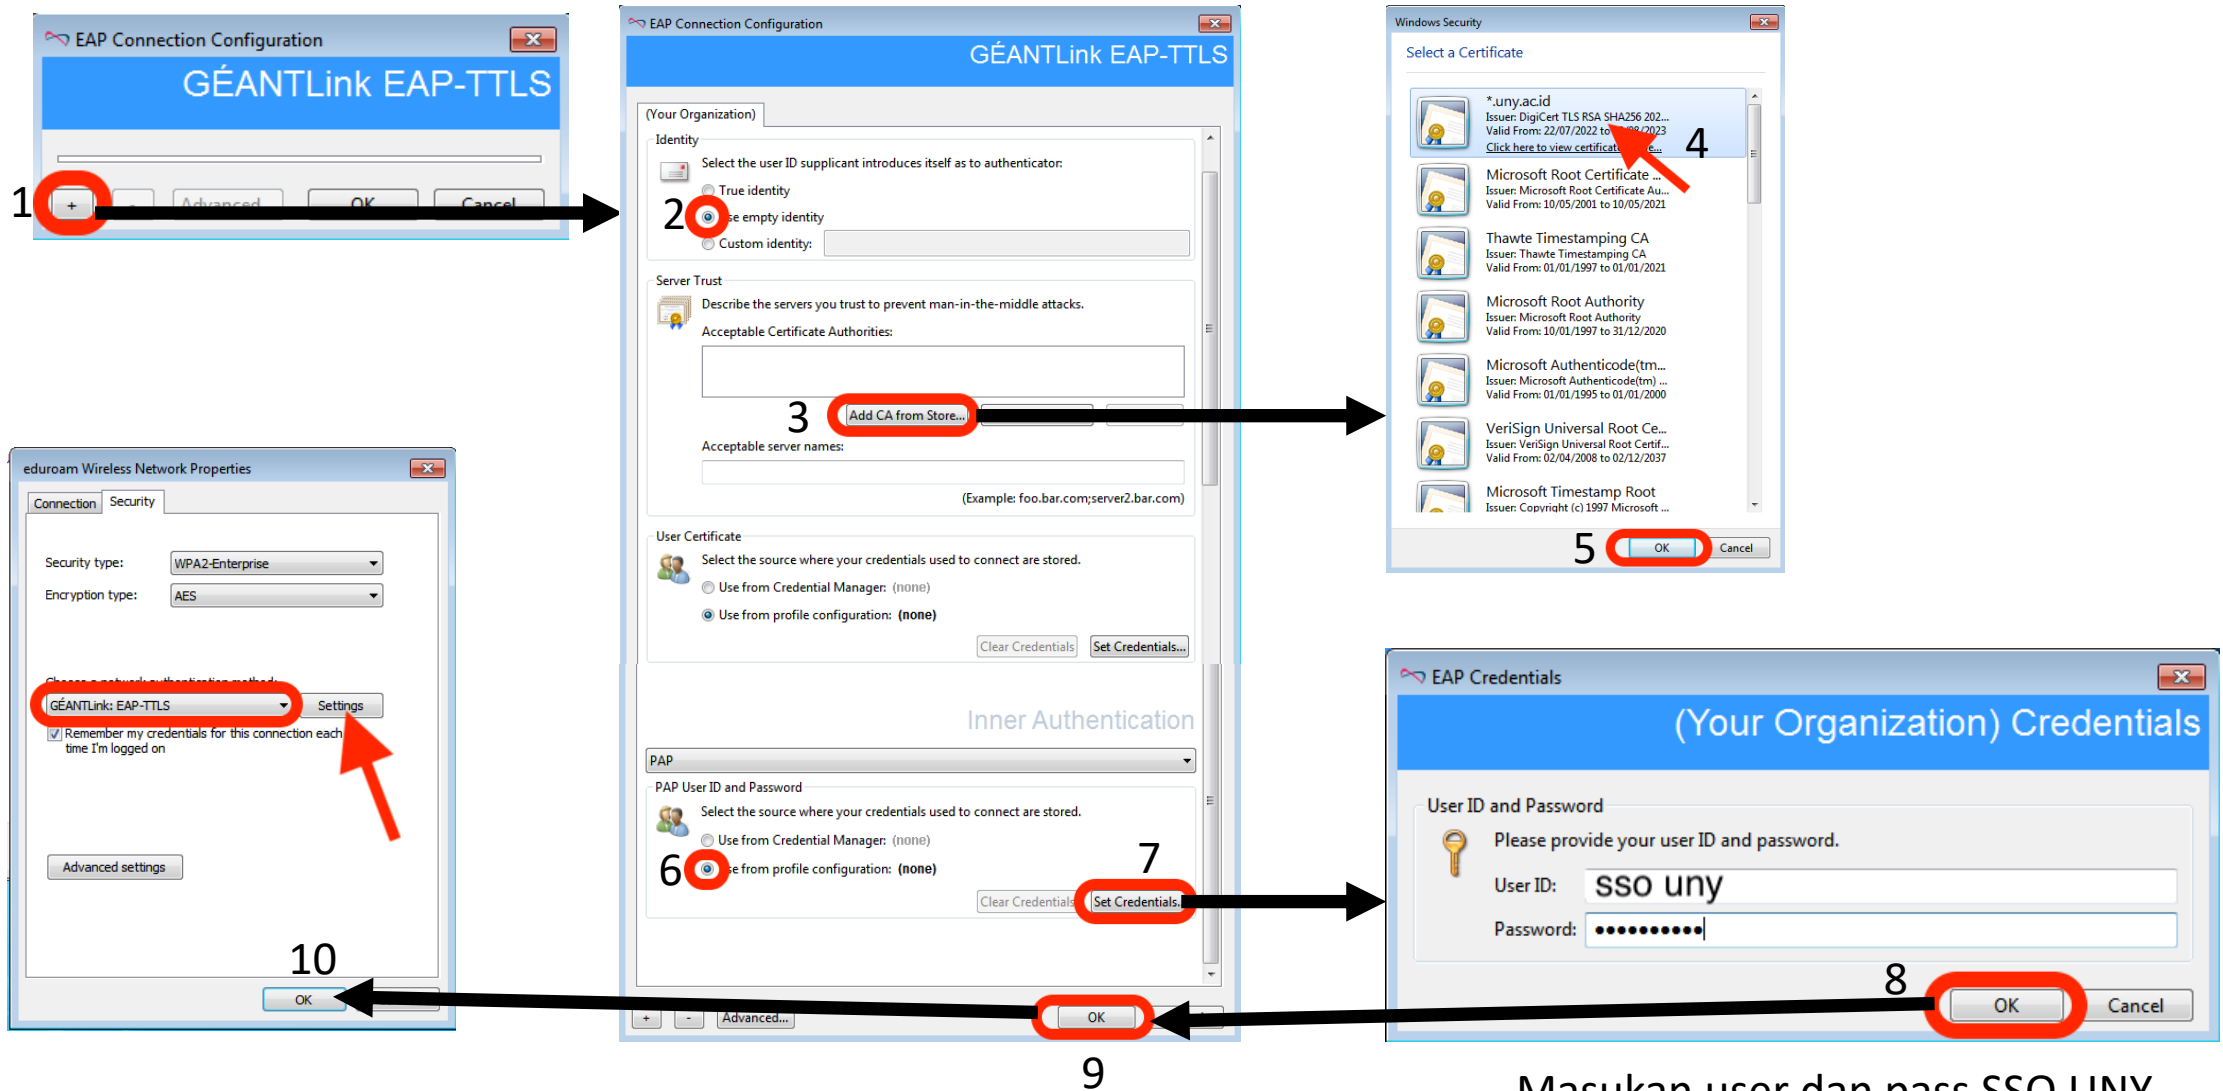

Klik 2x untuk install

Window akan tertutup otomatis jika instalasi sudah selesai

Setting eduroam part 1

Click to next slide

Setting eduroam part 2

Masukan user dan pass SSO UNY

Connect EDUROAM

Setelah instalasi dan setting coba kembali untuk connect ke EDUROAM