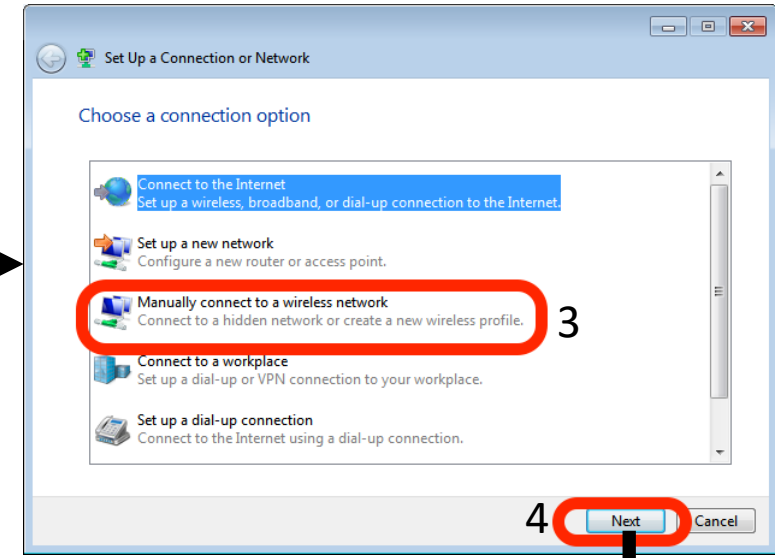

Eduroam Windows 7

Download eduroamuny22.crt dan GEANTlink-x64.msi (windows 64bit) atau GEANlink-x86.msi (windows 32bit) di <https://uny.id/eduwin7>

Install eduroamuny22.crt

Klik 2x untuk install

Install GEANTlink

Klik 2x untuk install

Window akan tertutup otomatis jika instalasi sudah selesai

Setting eduroam part 1

Click to next slide

Setting eduroam part 2

Masukan user dan pass SSO UNY

Connect EDUROAM

Setelah instalasi dan setting coba kembali untuk connect ke EDUROAM