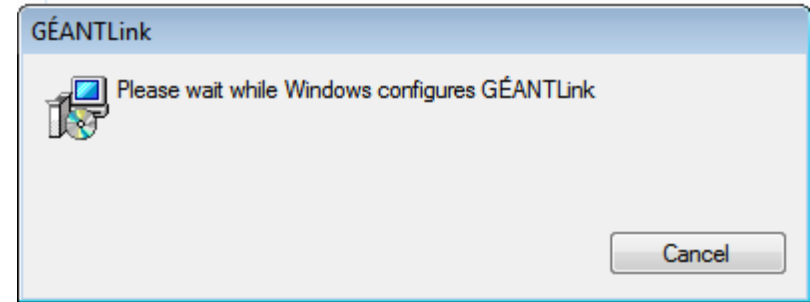

Install GEANTlink

Klik 2x untuk install

Window akan tertutup otomatis jika instalasi sudah selesai